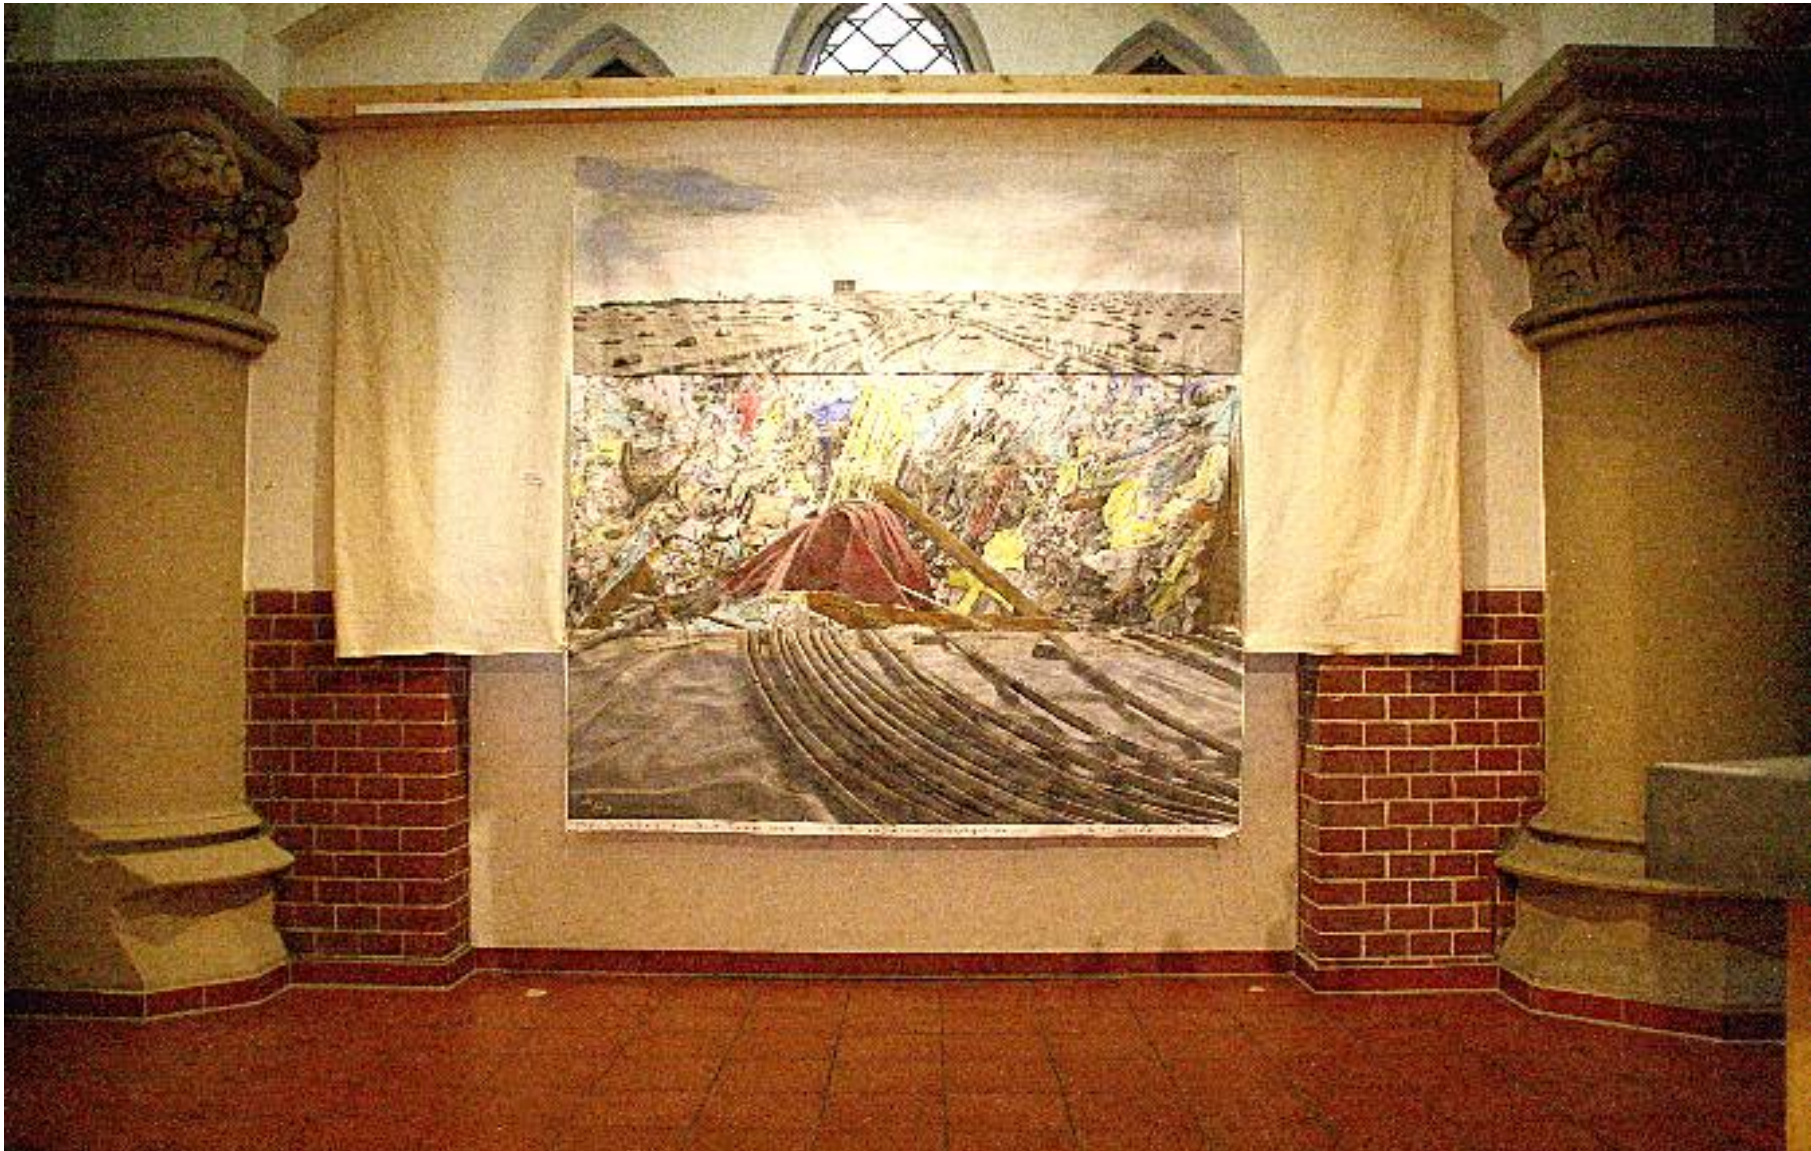

Matt Grau - Trashburger

Taborkirche Berlin 2010